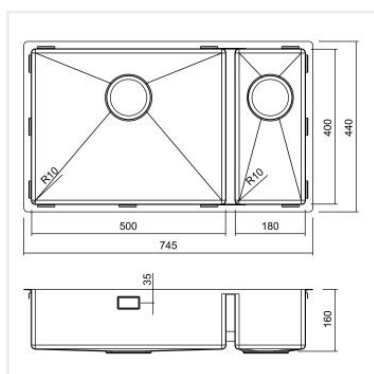

**PRODUKTBESKRIVNING:**

Radius 70 K V X är en kombination av en 500 mm samt en 180 mm disklåda i kraftig 1,2 mm rostfritt stål med snyggt borstad yta och kryssknäckt botten.

Levereras med vattenlås, korgventil och bräddavloppsanslutning.

SKÅPSTORLEK:**MÅTT:**

Ytermått:	745 x 440 mm
Innermått:	500/180 x 400 mm
Djup:	160 mm
Invändig hörnradie:	10 mm
Materialtjocklek:	1,2 mm

**MONTERINGSSÄTT:**

-  Inbyggnad
-  Undermontering
-  Underlimning
-  Planlimning
-  Isvetsning