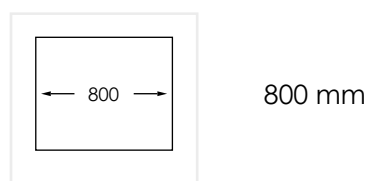

**PRODUKTBESKRIVNING:**

Radius 70 K V X är en kombination av en 500 mm samt en 180 mm disklåda i kraftig 1,2 mm rostfritt stål med snyggt borstad yta och kryssknäckt botten.

Levereras med vattenlås, korgventil och bräddavloppsanslutning.

SKÅPSTORLEK:**MÅTT:**

Ytermått:	745 x 440 mm
Innermått:	500/180 x 400 mm
Djup:	160 mm
Invändig hörnradie:	10 mm
Materialtjocklek:	1,2 mm

**MONTERINGSSÄTT:**

-  Inbyggnad
-  Undermontering
-  Underlimning
-  Planlimning
-  Isvetsning